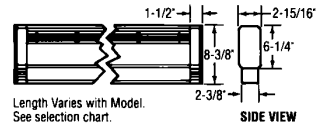

### SELECTION CHART

CATALOG NUMBER	HEATER VOLTS	WATTS	BTU/HR	AMPS	LENGTH	WT. (lbs.)
CBD500	120	500	1706	4.2	28"	7
CBD508	208	500	1706	2.4		
CBD504	240/208	500/375	1706	2.1/1.8		
CBD507	277/240/208	500/375/282	1706	1.8/1.6/1.4		
CBD750	120	750	2560	6.3	34"	9
CBD758	208	750	2560	3.6		
CBD754	240/208	750/562	2560	3.1/2.7		
CBD757	277/240/208	750/562/422	256	2.7/2.3/2.0		
CBD1000	120	1000	3413	8.3	46"	12
CBD1008	208	1000	3413	4.8		
CBD1004	240/208	1000/750	3413	4.2/3.6		
CBD1007	277/240/208	1000/750/562	3413	3.6/3.1/2.7		
CBD1250	120	1250	4265	10.4	58"	15
CBD1258	208	1250	4265	6.0		
CBD1254	240/208	1250/938	4265	5.2/4.5		
CBD1257	277/240/208	1250/938/704	4265	4.5/3.9/3.4		
CBD1500	120	1500	5120	12.5	70"	19
CBD1508	208	1500	5120	7.2		
CBD1504	240/208	1500/1125	5120	6.3/5.4		
CBD1507	277/240/208	1500/1125/844	5120	5.4/4.7/4.1		
CBD2008	208	2000	6826	9.6	94"	26
CBD2004	240/208	2000/1500	6826	8.3/7.2		
CBD2007	277/240/208	2000/1500/1125	6826	7.2/6.3/5.4		